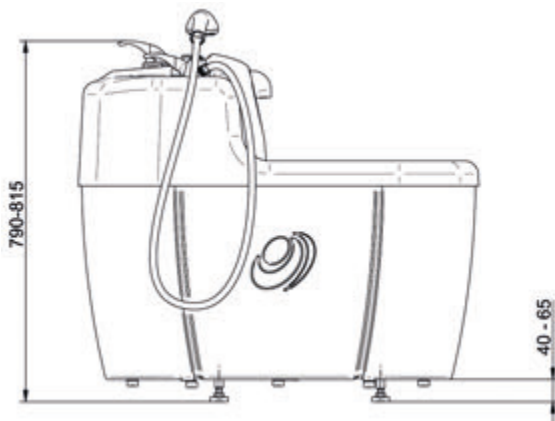

Lastura[®] Profi

aquaviva[®]

Lastura® Profi

vířivý kúpeľ na nohy
whirling foot bath
вихревая ванна для ног

Max./užitočný objem vane	54 / 45 l
Čas naplnenia/vyprázdnenia	1,5 / 0,8 min
Napájanie	230 V / 50 Hz
Príkion	800 VA
Hmotnosť	44 kg
Rozmery (d x š x v) v mm	880 x 760 x 790
Max. tlak čerpadla	0,1 MPa
Max. prietok čerpadla	300 l/min

Základné vybavenie:

- 14 hydromasážnych trysiek
- regulácia výkonu hydromas. trysiek
- prisávanie vzduchu do hydromasážnych trysiek
- sprcha pre hygienickú očistu

Doplnkové vybavenie:

- elektromagnetický odstraňovač vodného kameňa
- stolička pre pacienta

Max./useful bath capacity	54 / 45 l
Filling/drainage time	1.5 / 0.8 min
Power supply	230 V / 50 Hz
Power input	800 VA
Weight	44 kg
Dimensions (l x w x h) in mm	880 x 760 x 790
Max. water pump pressure	0.1 MPa
Max. water pump flow	300 l/min

Basic equipment:

- 14 water massage jets
- water jets performance regulation by air addition
- sanitary shower

Optional equipment:

- electromagnetic incrust stopper
- chair for the patient

Макс./полезный объем ванны	54/45 л
Время наполнения/опорожнения	1,5 / 0,8 мин
Питание	230 В / 50 Гц
Номинальная мощность	800 ВА
Вес	44 кг
Размеры /д x ш x в/ в мм	880 x 760 x 790
Макс. давление насоса	0,1 МПа
Макс. протекание насоса	300 л/мин