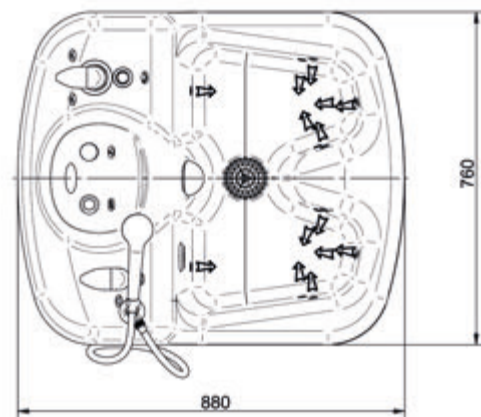

Lastura[®] Profi

aquaviva[®]

Lastura® Profi

vířivý kúpeľ na nohy
whirling foot bath
вихревая ванна для ног

Max./užitočný objem vane	54 / 45 l
Čas naplnenia/vyprázdnenia	1,5 / 0,8 min
Napájanie	230 V / 50 Hz
Príkion	800 VA
Hmotnosť	44 kg
Rozmery (d x š x v) v mm	880 x 760 x 790
Max. tlak čerpadla	0,1 MPa
Max. prietok čerpadla	300 l/min

Max./useful bath capacity	54 / 45 l
Filling/drainage time	1.5 / 0.8 min
Power supply	230 V / 50 Hz
Power input	800 VA
Weight	44 kg
Dimensions (l x w x h) in mm	880 x 760 x 790
Max. water pump pressure	0.1 MPa
Max. water pump flow	300 l/min

Basic equipment:

- 14 water massage jets
- water jets performance regulation by air addition
- sanitary shower

Optional equipment:

- electromagnetic incrust stopper
- chair for the patient

Макс./полезный объем ванны	54/45 л
Время наполнения/опорожнения	1,5 / 0,8 мин
Питание	230 В / 50 Гц
Номинальная мощность	800 ВА
Вес	44 кг
Размеры /д x ш x в/ в мм	880 x 760 x 790
Макс. давление насоса	0,1 МПа
Макс. протекание насоса	300 л/мин