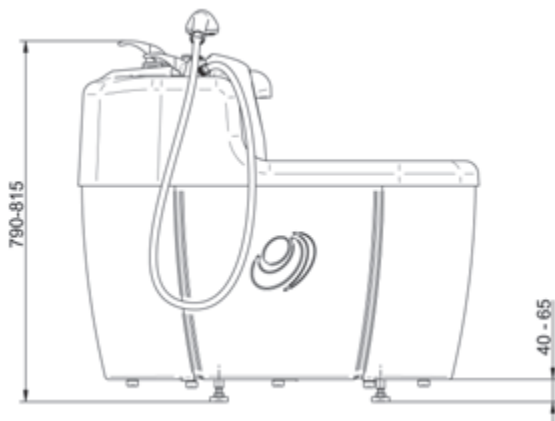

Lastura® Profi

aquaviva®

Lastura® Profi

vířivý kúpeľ na nohy
whirling foot bath
вихревая ванна для ног

Max./užitočný objem vane	54 / 45 l
Čas naplnenia/vyprázdenia	1,5 / 0,8 min
Napájanie	230 V / 50 Hz
Príkonnosť	800 VA
Hmotnosť	44 kg
Rozmery (d x š x v) v mm	880 x 760 x 790

Max./useful bath tub capacity	54 / 45 l
Filling/drainage time	1.5 / 0.8 min
Power supply	230 V / 50 Hz
Power input	800 VA
Weight	44 kg
Dimensions (l x w x h) in mm	880 x 760 x 790

Basic equipment:

- 14 water massage jets
- water jets performance regulation by air addition
- sanitary shower

Optional equipment:

- electromagnetic incrust stopper
- chair for the patient

Макс./полезный объем ванны	54/45 л
Время наполнения/опорожнения	1,5 / 0,8 мин
Питание	230 В / 50 Гц
Номинальная мощность	800 ВА
Вес	44 кг
Размеры /д x ш x в/ в мм	880 x 760 x 790