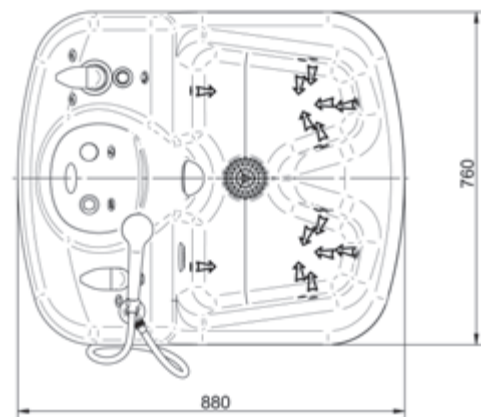

Lastura® Profi

aquaviva®

Lastura® Profi

vířivý kúpeľ na nohy
whirling foot bath
вихревая ванна для ног

Max./užitočný objem vane	54 / 45 l
Čas naplnenia/vyprázdenia	1,5 / 0,8 min
Napájanie	230 V / 50 Hz
Príkonnosť	800 VA
Hmotnosť	44 kg
Rozmery (d x š x v) v mm	880 x 760 x 790

Max./useful bath tub capacity	54 / 45 l
Filling/drainage time	1.5 / 0.8 min
Power supply	230 V / 50 Hz
Power input	800 VA
Weight	44 kg
Dimensions (l x w x h) in mm	880 x 760 x 790

Basic equipment:

- 14 water massage jets
- water jets performance regulation by air addition
- sanitary shower

Optional equipment:

- electromagnetic incrust stopper
- chair for the patient

Макс./полезный объем ванны	54/45 л
Время наполнения/опорожнения	1,5 / 0,8 мин
Питание	230 В / 50 Гц
Номинальная мощность	800 ВА
Вес	44 кг
Размеры /д x ш x в/ в мм	880 x 760 x 790