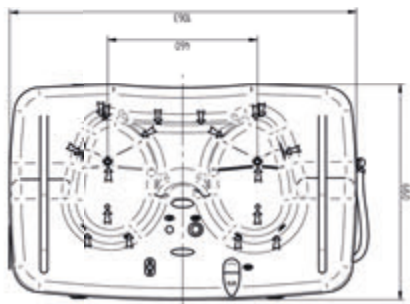

Lastura® Hobby

vířivý kúpeľ
whirling bath
вихревая ванна

Max./užitočný objem vane	48 / 40 l
Čas naplňania	1,5 min
Čas vyprázdnenia	
do podlahového prepadu	3,5 min
do umývadla	4,3 min
Napájanie	230 V / 50 Hz
Príkion	800 VA
Hmotnosť	71 kg
Rozmery (d x š x v) v mm	1060 x 660 x 795 - 1445
Zdvih	650 mm
Max. tlak čerpadla	0,1 MPa
Max. prietok čerpadla	300 l/min

Základné vybavenie:

- prispôsobenie výšky pacientovi
- vysoká stabilita
- 18 hydromasážnych trysiek
- regulácia výkonu hydromas. trysiek
- prisávanie vzduchu do hydromasážnych trysiek

Doplnkové vybavenie:

- elektromagnetický odstraňovač vodného kameňa
- stolička pre pacienta

Max./useful bath tub capacity	48 / 40 l
Filling time	1.5 min
Drainage time	
floor sink	3.5 min
washbasin sink	4.3 min
Power supply	230 V / 50 Hz
Power input	800 VA
Weight	71 kg
Dimensions (l x w x h) mm	1060 x 660 x 795 - 1445
Travel	650 mm
Max. water pump pressure	0.1 MPa
Max. water pump flow	300 l/min

Basic equipment:

- height adjustable according to patients height
- high stability
- 18 water massage jets
- water jets performance regulation by air addition

Optional equipment:

- electromagnetic incrust stopper
- chair for the patient

Макс./полезный объем ванны	48 / 40 л
Время наполнения	1,5 мин
Время опорожнения	
в сифон в полу	3,5 мин
в умывальник	4,3 мин
Питание	230В/50Гц
Мощность	800 ВА
Вес	71 кг
Размеры /д x ш x в/ в мм	1060 x 660 x 795 - 1445
Движение	650мм
Макс. давление насоса	0,1 МПа
Макс. протекание насоса	300 л/мин

Основное оснащение:

- приспособление высоты ванны пациенту
- высокий стабилитет
- 18 гидромассажных форсунок
- регуляция мощности гидромассажных форсунок
- подсосывание добавляемого воздуха в гидромассажные форсунки

Дополнительное оснащение:

- электромагнит для удаления накипи
- стул для пациента

CHIRANA PROGRESS

Chirana Progress, s.r.o.
Vrbovská cesta 17
921 01 Piešťany, Slovakia
tel.: +421 33 79 56 211
e-mail: chirana@chirana-progress.sk
www.chirana-progress.sk

dealer