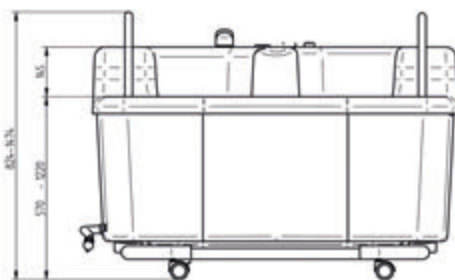

Lastura® Hobby

vířivý kúpeľ
whirling bath
вихревая ванна

Max./užitočný objem vane	48 / 40 l
Čas naplňania	1,5 min
Čas vyprázdnenia	
do podlahového prepadu	3,5 min
do umývadla	4,3 min
Napájanie	230 V / 50 Hz
Príkion	800 VA
Hmotnosť	71 kg
Rozmery (d x š x v) v mm	1060 x 660 x 795 - 1445
Zdvih	650 mm
Max. tlak čerpadla	0,1 MPa
Max. prietok čerpadla	300 l/min

Základné vybavenie:

- prispôsobenie výšky pacientovi
- vysoká stabilita
- 18 hydromasážnych trysiek
- regulácia výkonu hydromas. trysiek
- prisávanie vzduchu do hydromasážnych trysiek

Doplnkové vybavenie:

- elektromagnetický odstraňovač vodného kameňa
- stolička pre pacienta

Max./useful bath tub capacity	48 / 40 l
Filling time	1.5 min
Drainage time	
floor sink	3.5 min
washbasin sink	4.3 min
Power supply	230 V / 50 Hz
Power input	800 VA
Weight	71 kg
Dimensions (l x w x h) mm	1060 x 660 x 795 - 1445
Travel	650 mm
Max. water pump pressure	0.1 MPa
Max. water pump flow	300 l/min

Basic equipment:

- height adjustable according to patients height
- high stability
- 18 water massage jets
- water jets performance regulation by air addition

Optional equipment:

- electromagnetic incrust stopper
- chair for the patient

Макс./полезный объем ванны	48 / 40 л
Время наполнения	1,5 мин
Время опорожнения	
в сифон в полу	3,5 мин
в умывальник	4,3 мин
Питание	230В/50Гц
Мощность	800 ВА
Вес	71 кг
Размеры /д x ш x в/ в мм	1060 x 660 x 795 - 1445
Движение	650мм
Макс. давление насоса	0,1 МПа
Макс. протекание насоса	300 л/мин

Основное оснащение:

- приспособление высоты ванны пациенту
- высокий стабилитет
- 18 гидромассажных форсунок
- регуляция мощности гидромассажных форсунок
- подсосывание добавляемого воздуха в гидромассажные форсунки

Дополнительное оснащение:

- электромагнит для удаления накипи
- стул для пациента

CHIRANA PROGRESS

Chirana Progress, s.r.o.
Vrbovská cesta 17
921 01 Piešťany, Slovakia
tel.: +421 33 79 56 211
e-mail: chirana@chirana-progress.sk
www.chirana-progress.sk

dealer