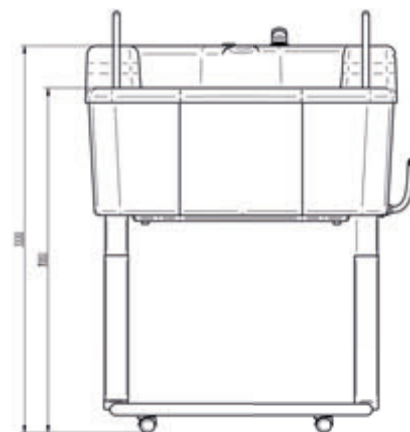

Lastura® Hobby

vířivý kúpeľ
whirling bath
вихревая ванна

Max./užitočný objem vane	48 / 40 l
Čas naplňania	1,5 min
Čas vyprázdnenia	
do podlahového prepadu	3,5 min
do umývadla	4,3 min
Napájanie	230 V / 50 Hz
Príkion	800 VA
Hmotnosť	71 kg
Rozmery (d x š x v) v mm	1060 x 660 x 795 - 1445
Zdvih	650 mm
Max. tlak čerpadla	0,1 MPa
Max. prietok čerpadla	300 l/min

Základné vybavenie:

- prispôsobenie výšky pacientovi
- vysoká stabilita
- 18 hydromasážnych trysiek
- regulácia výkonu hydromas. trysiek
- prisávanie vzduchu do hydromasážnych trysiek

Doplnkové vybavenie:

- elektromagnetický odstraňovač vodného kameňa
- stolička pre pacienta

Max./useful bath tub capacity	48 / 40 l
Filling time	1.5 min
Drainage time	
floor sink	3.5 min
washbasin sink	4.3 min
Power supply	230 V / 50 Hz
Power input	800 VA
Weight	71 kg
Dimensions (l x w x h) mm	1060 x 660 x 795 - 1445
Travel	650 mm
Max. water pump pressure	0.1 MPa
Max. water pump flow	300 l/min

Basic equipment:

- height adjustable according to patients height
- high stability
- 18 water massage jets
- water jets performance regulation by air addition

Optional equipment:

- electromagnetic incrust stopper
- chair for the patient

Макс./полезный объем ванны	48 / 40 л
Время наполнения	1,5 мин
Время опорожнения	
в сифон в полу	3,5 мин
в умывальник	4,3 мин
Питание	230В/50Гц
Мощность	800 ВА
Вес	71 кг
Размеры /д x ш x в/ в мм	1060 x 660 x 795 - 1445
Движение	650мм
Макс. давление насоса	0,1 МПа
Макс. протекание насоса	300 л/мин

Основное оснащение:

- приспособление высоты ванны пациенту
- высокий стабилитет
- 18 гидромассажных форсунок
- регуляция мощности гидромассажных форсунок
- подсосывание добавляемого воздуха в гидромассажные форсунки

Дополнительное оснащение:

- электромагнит для удаления накипи
- стул для пациента

CHIRANA PROGRESS

Chirana Progress, s.r.o.
Vrbovská cesta 17
921 01 Piešťany, Slovakia
tel.: +421 33 79 56 211
e-mail: chirana@chirana-progress.sk
www.chirana-progress.sk

dealer