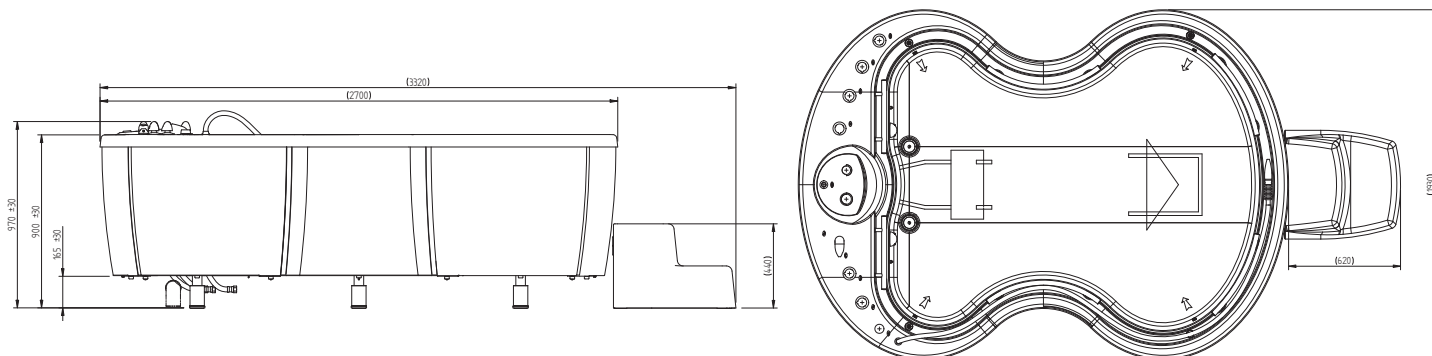

Max./užitočný objem vane	1235 / 700 l
Čas naplnenia/vyprázdnenia	9 / 4 min
Napájanie	3x400 V / 50 Hz
Príkon	1500 VA
Hmotnosť	220 kg
Rozmery (d x š x v) v mm	2700 x 1930 x 980
Max. tlak čerpadla	0,48 MPa
Max. prietok čerpadla	233 l/min

Základné vybavenie:

- hydromasážna hadica s reguláciou výkonu
- prisávanie vzduchu do hydromasážnych trysiek a hadice s reguláciou
- sprcha pre hygienickú očistu integrovaná v masážnej hadici
- schodík dvojstupňový

Doplňkové vybavenie:

- 12 hydromasážnych trysiek s reguláciou výkonu
- zabudovaná perlička: 140 / 60 trysiek
- chromatoterapia: 32 svetiel, 7 farieb, plynulé cyklovanie farieb, blikanie farieb, pevné nastavenie jednej farby
- pripojenie do recyklácie
- elektromagnetický odstraňovač vodného kameňa
- podpera chrbta
- podpera nôh
- schodík dvojstupňový so zábradlím

Max./useful bath tub capacity	1235 / 700 l
Filling/drainage time	9 / 4 min
Power supply	3x400 V / 50 Hz
Power input	1500 VA
Weight	220 kg
Dimensions (l x w x h) mm	2700 x 1930 x 980
Max. water pump pressure	0.48 MPa
Max. water pump flow	233 l/min

Basic equipment:

- massage hose with performance control
- air addition into massage jets and hose with performance control
- sanitary shower integrated in the massage hose
- two-stage steps

Optional equipment:

- 12 water massage jets with performance control
- built-in bubble grid: 140 / 60 jets
- chromatherapy: 32 lights, 7 colors
- connection to recycling system
- electromagnetic incrust stopper
- back rest
- leg rest
- two-stage steps with handrail

Макс./полезный объем ванны	1235 / 700 л
Время наполнения/опорожнения	9 / 4 мин
Время наполнения/опорожнения	3x400 В / 50 Гц
Питание	1500 ВА
Вес	220 кг
Размеры /д x ш x в/ в мм	2700 x 1930 x 980
Макс. давление насоса	0,48 МПа
Макс. протекание насоса	233 л/мин

Основное оснащение:

- гидромассажный шланг с регулировкой мощности
- подсосывание воздуха в гидромассажные форсунки и в массажный шланг с регулировкой
- душ для очистки встроенный в массажный шланг
- ступень двухступенчатый

Дополнительное оснащение:

- 12 гидромассажных форсунок с регулировкой мощности
- встроенная пузырька 140 / 60 форсунок
- хроматотерапия: 32 освещений, 7 цветов, плавная цикляция, мигание цветов, настройка одного цвета
- подключение в рециркуляцию
- электромагнит для удаления накипи
- опора для спины
- опора для ног
- ступень двухступенчатый с перилой

Chirana Progress, s.r.o.
Vrbovská cesta 17
921 01 Piešťany, Slovakia
tel.: +421 33 79 56 211
fax.: +421 33 77 44 435
e-mail: chirana@chirana-progress.sk
www.chirana-progress.sk

dealer